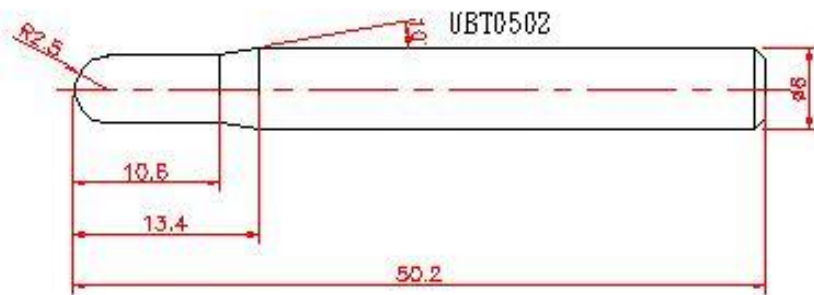

圖號:

圖名:

德信發企業有限公司
DHF Precision Tool Co., Ltd.

製圖者: Sam

日期: 2013.11.08