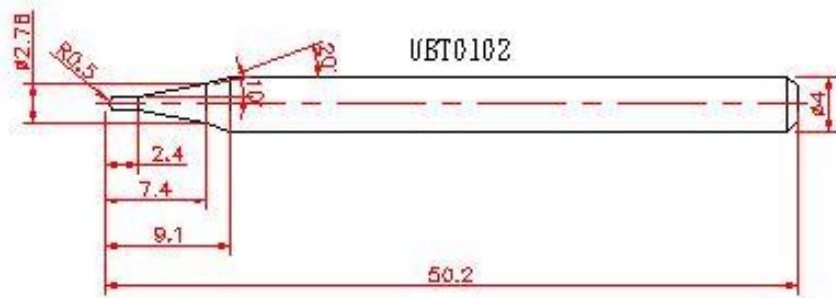

圖號:

圖名:

德信發企業有限公司
DHF Precision Tool Co., Ltd.

製圖者: Sam

日期: 2013.11.08