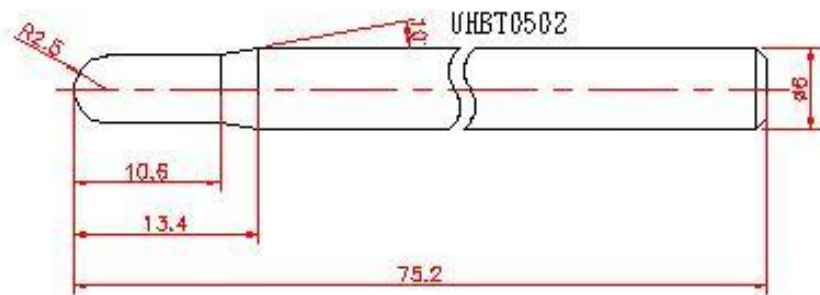

圖號:

圖名:

德信發企業有限公司
DHF Precision Tool Co., Ltd.

製圖者: Sam

日期: 2013.11.08