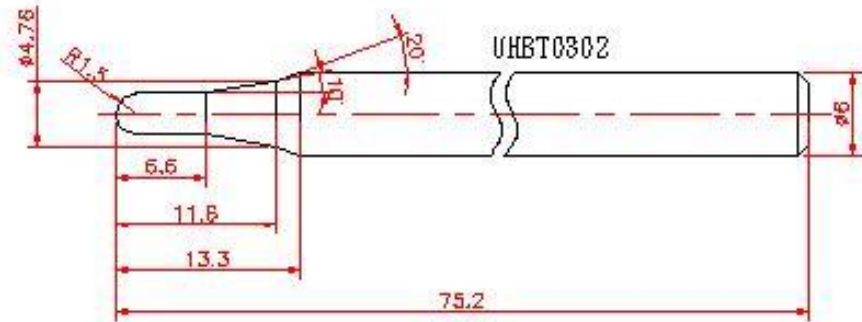

圖號:

圖名:

德信發企業有限公司
DHF Precision Tool Co., Ltd.

製圖者: Sam

日期: 2013.11.08